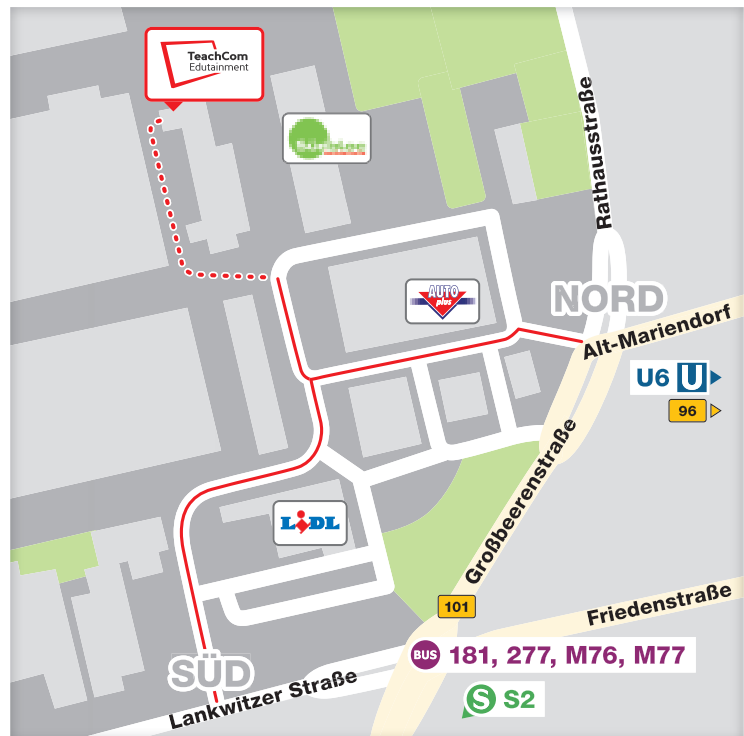

ANFAHRT

TeachCom Edutainment

BESUCHERADRESSE

Großbeerenstraße 2-10
12107 Berlin

Gebäude 3 (Backsteinhaus)
5. OG, Raum 23

Tel.: +49 30 . 76 28 70 85

info@teachcom-edutainment.de

GPS DMS

52°26'25.0"N
13°22'46.5"E

GOOGLE-MAPS »

ÖFFENTLICHE VERKEHRSMITTEL

S2 Marienfelde

U6 Alt-Mariendorf

M76, 181, 277, M77
Friedenstraße / Großbeerenstraße

MIT DEM AUTO

B 101 Großbeerenstraße / Lankwitzer Straße
B 101 Großbeerenstraße / Alt-Mariendorf

EINFAHRT AUF DAS GELÄNDE

NORD Großbeerenstraße / Rathausstraße /
Alt-Mariendorf

SÜD Lankwitzer Straße

Parkplätze auf dem Gelände

TeachCom Edutainment gGmbH

VERWALTUNGSSITZ UND RECHNUNGSADRESSE

Hundsteinweg 54 TEL.: +49 30 . 76 28 70 85
12107 Berlin MAIL: info@teachcom-edutainment.de